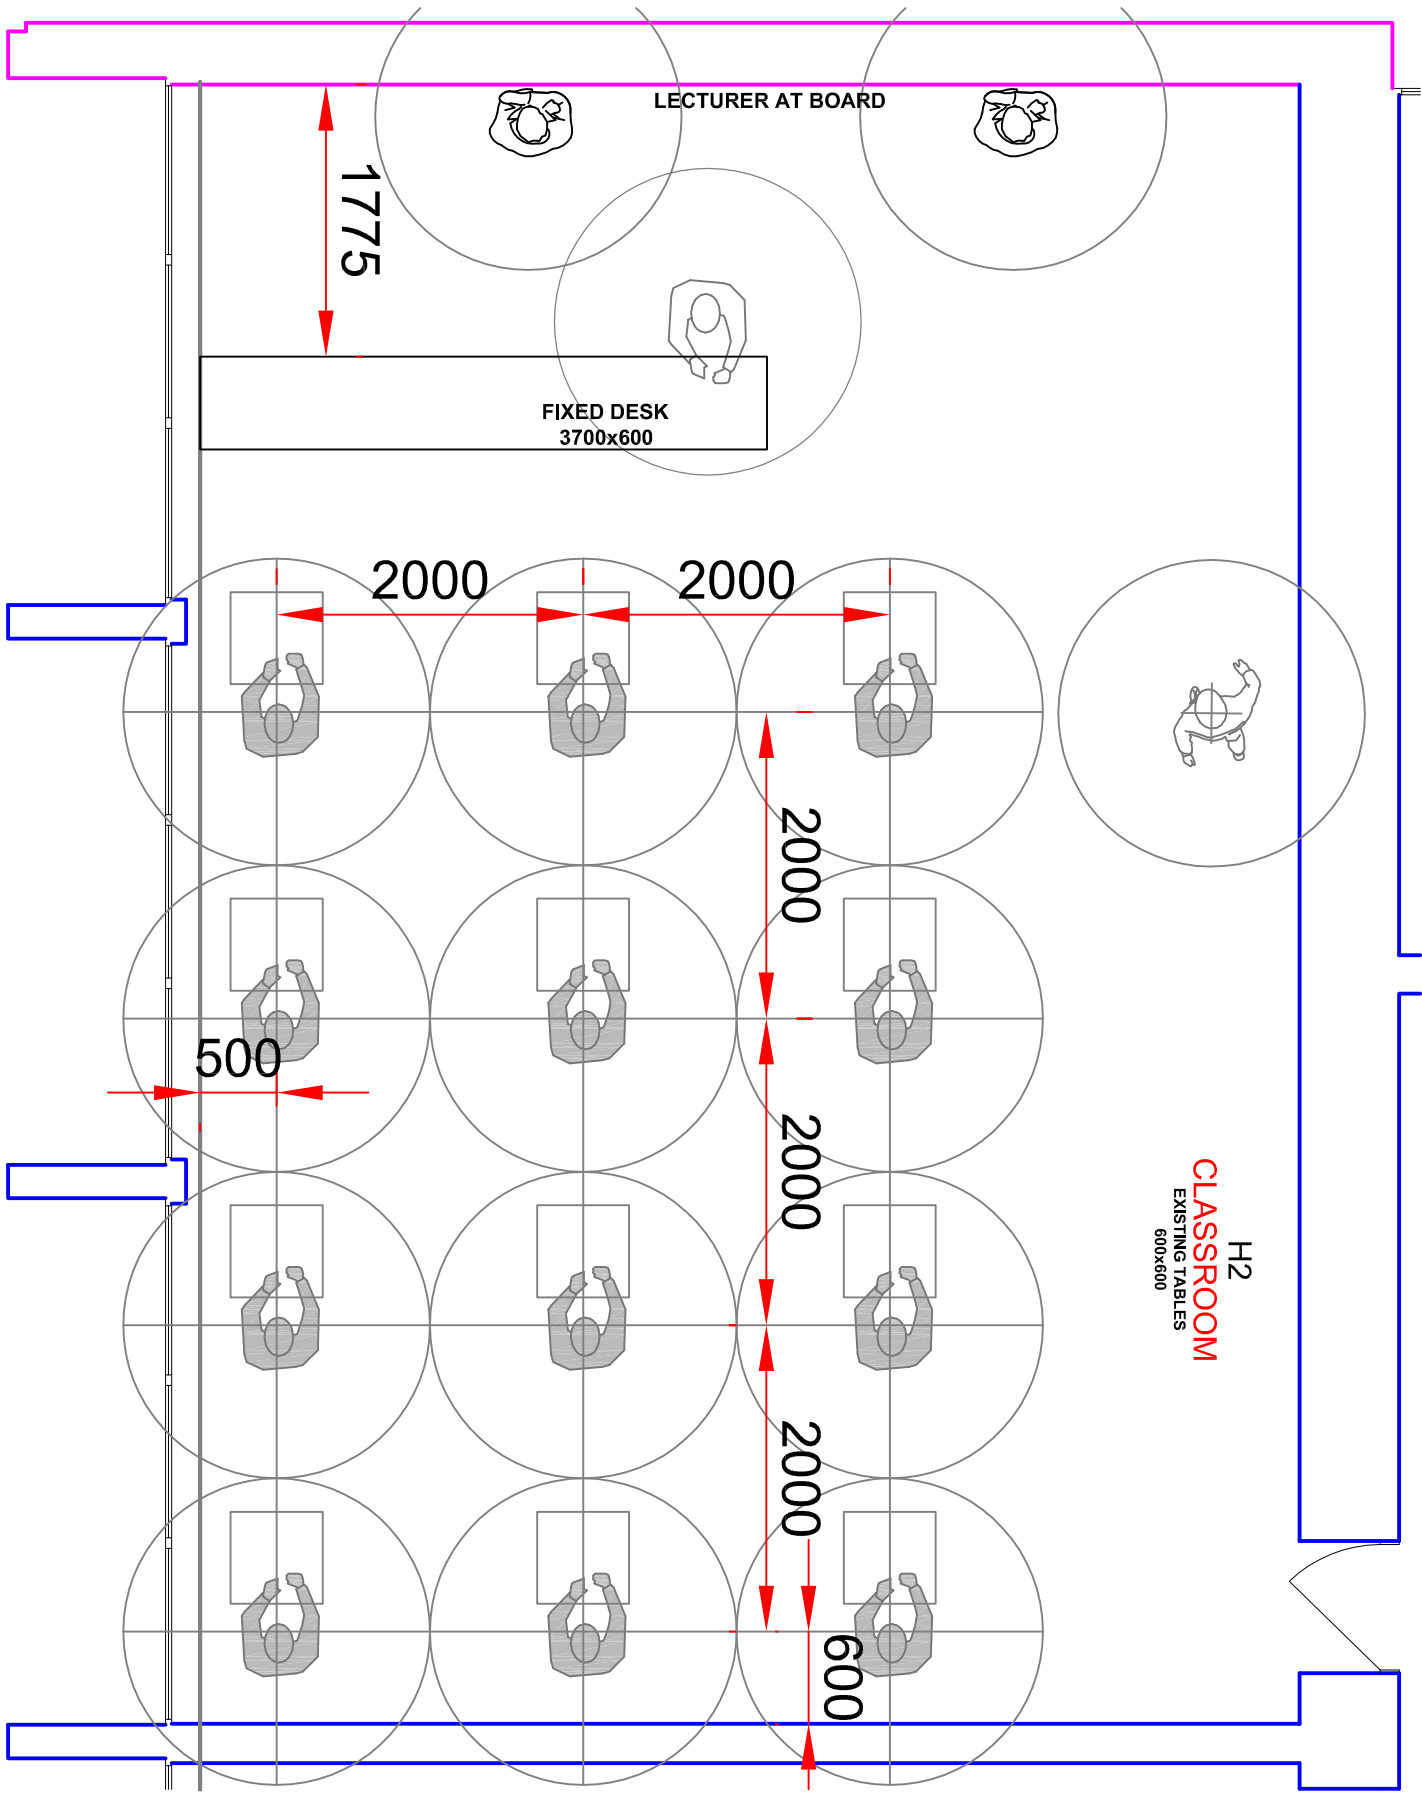

RENOLD

H2

2m - 12P+1P

H2  
**CLASSROOM**  
EXISTING TABLES  
600x600